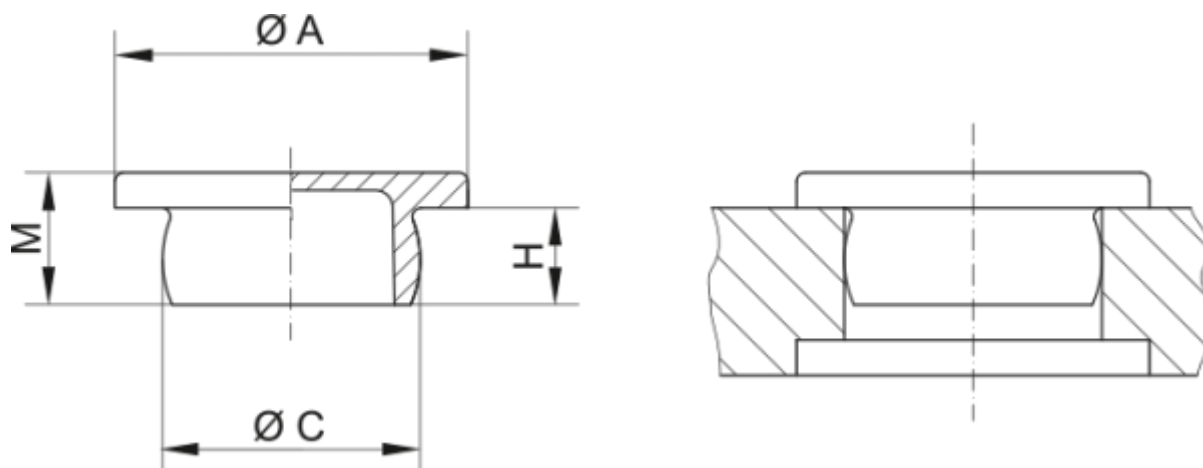

Varenummer: 59GPN300F37
Beskrivelse: KLEE Endeprop GPN 300F - Ø 55

Mål

A = 63

C = 55

H = 18

M = 21